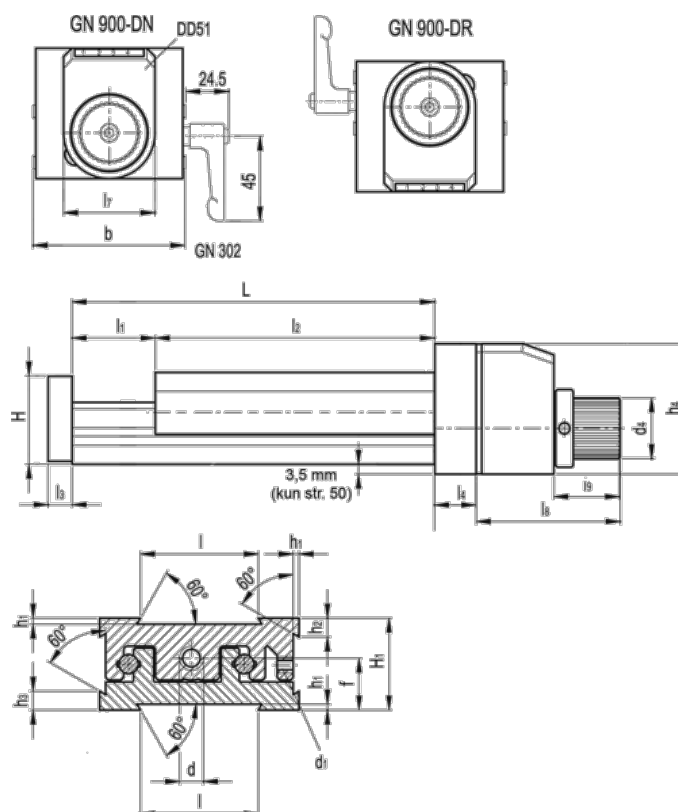

Varenummer: 20775010
 Beskrivelse: Justerbar slædeenhed
 GN 900-50-95-25-DN-2

Mål

b = 50	h2 = 4.5	l7 = 33
d = M6x1	h3 = 7.0	l8 = 52
d1 = M4	h4 = 47	l9 = 24
d4 = 22	l = 30	
f = 13.0	L - l1 = 95-25	
H = 23.0	l2 = 70	
h1 = 1.5	l3 = 6	
H1 = 23	l4 = 12	